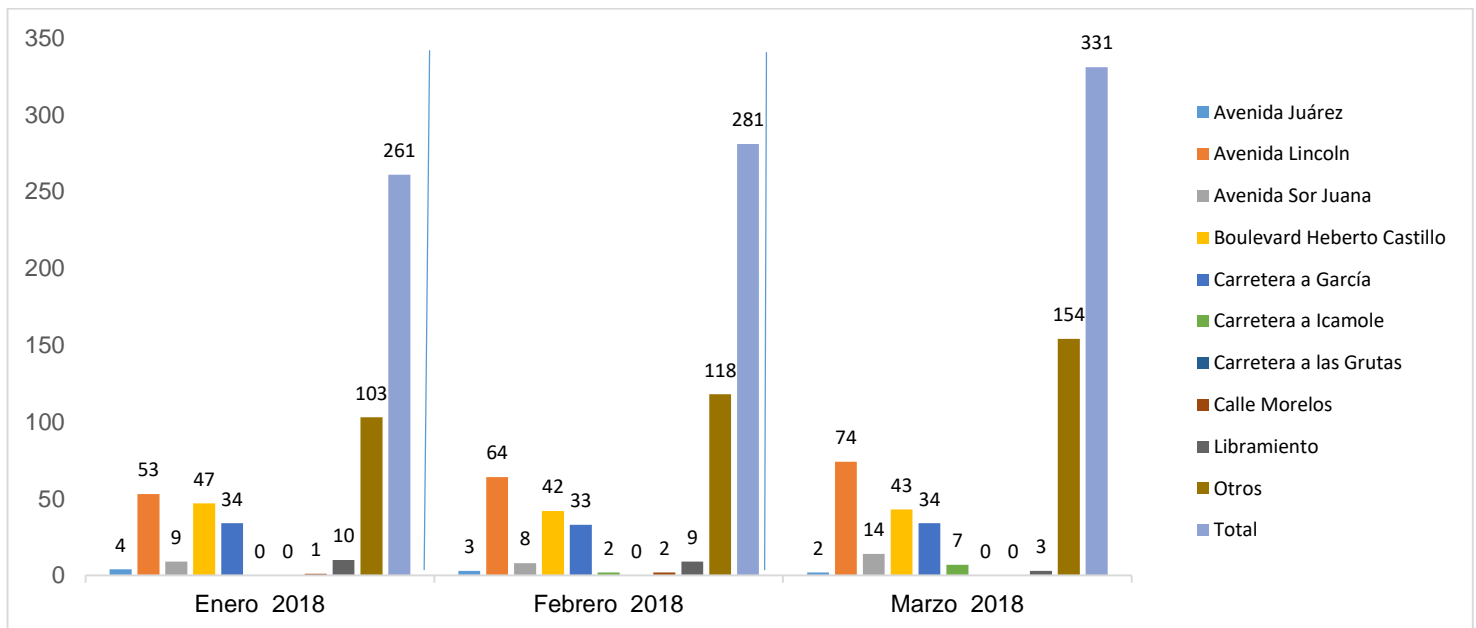

MUNICIPIO DE GARCÍA, NUEVO LEÓN

MARZO DE 2018

INSTITUCIÓN DE POLICÍA PREVENTIVA MUNICIPAL

ESTADÍSTICAS DE GRÁFICA DE ACCIDENTES

Área responsable de generar la información: Institución de Policía Preventiva Municipal.

MUNICIPIO DE GARCÍA, NUEVO LEÓN

MARZO DE 2018

**INSTITUCIÓN DE POLICÍA PREVENTIVA MUNICIPAL
ESTADÍSTICAS DE GRÁFICA DE ACCIDENTES DETENCIONES**

Área responsable de generar la información: Institución de Policía Preventiva Municipal.