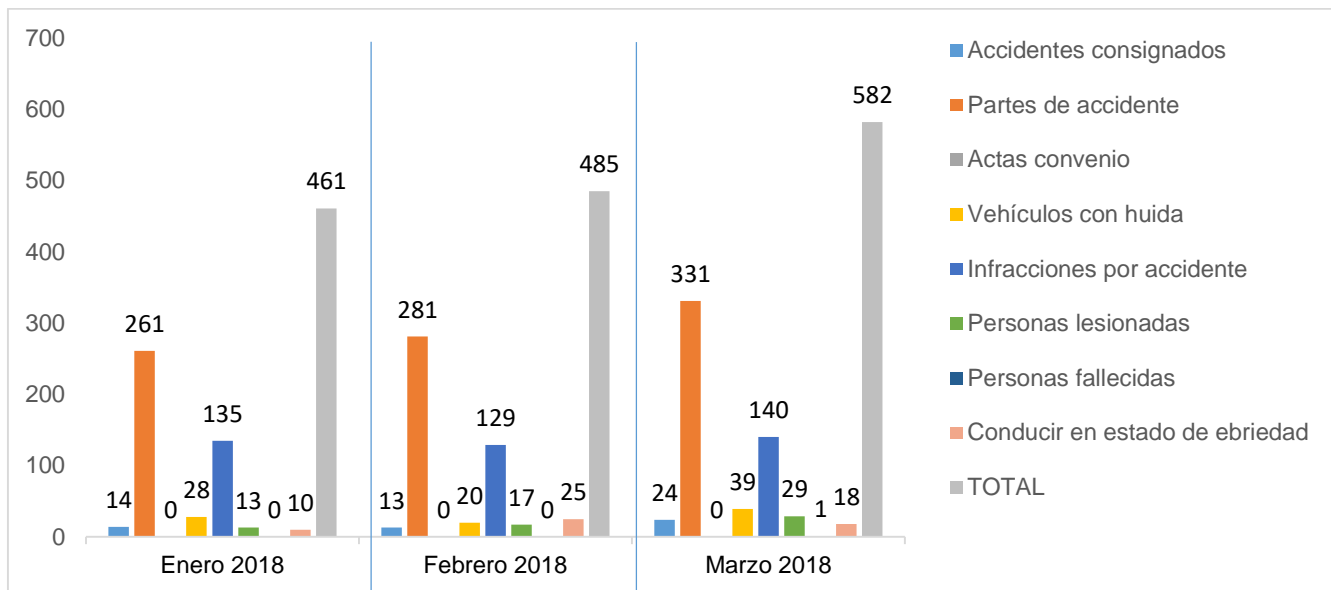

MUNICIPIO DE GARCÍA, NUEVO LEÓN

MARZO DE 2018

INSTITUCIÓN DE POLICÍA PREVENTIVA MUNICIPAL

ESTADÍSTICAS DE GRÁFICA DE ACCIDENTES

Área responsable de generar la información: Institución de Policía Preventiva Municipal.

MUNICIPIO DE GARCÍA, NUEVO LEÓN

MARZO DE 2018

**INSTITUCIÓN DE POLICÍA PREVENTIVA MUNICIPAL
ESTADÍSTICAS DE GRÁFICA DE ACCIDENTES DETENCIONES**

Área responsable de generar la información: Institución de Policía Preventiva Municipal.