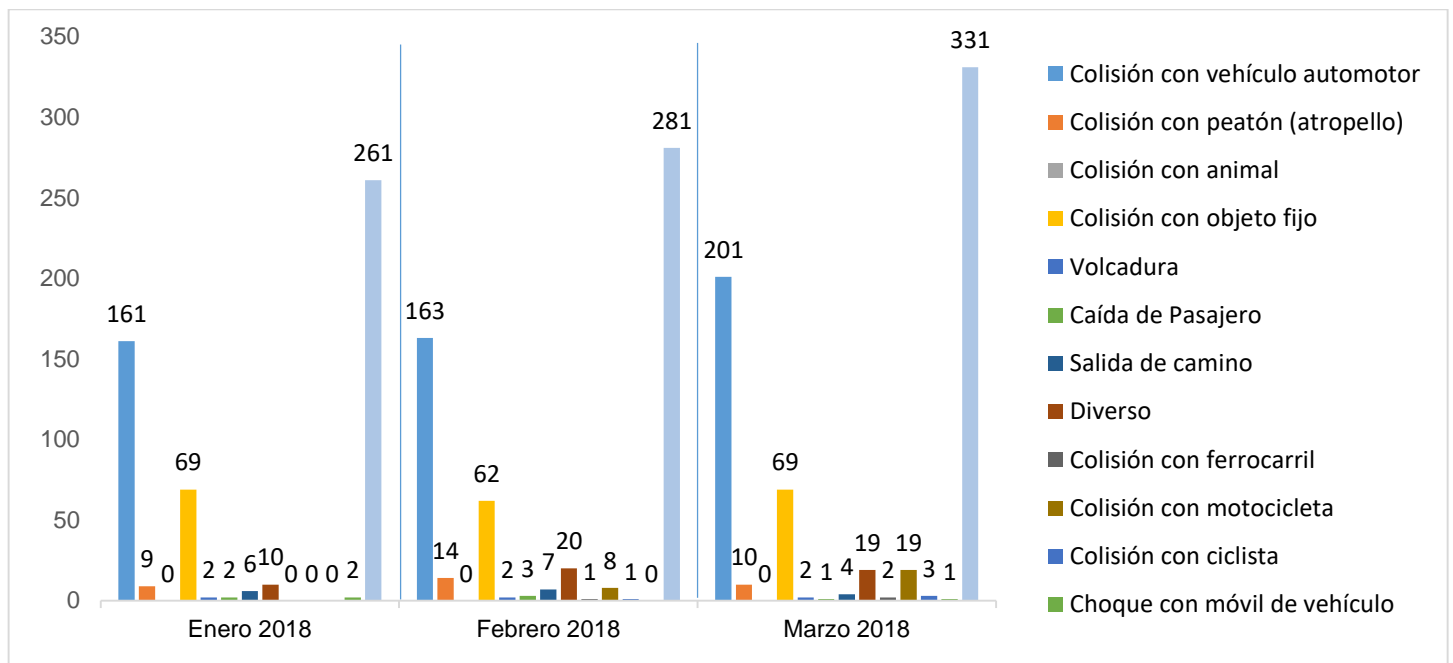

MUNICIPIO DE GARCÍA, NUEVO LEÓN

MARZO DE 2018

INSTITUCIÓN DE POLICÍA PREVENTIVA MUNICIPAL

ESTADÍSTICAS DE GRÁFICA DE ACCIDENTES

Área responsable de generar la información: Institución de Policía Preventiva Municipal.

MUNICIPIO DE GARCÍA, NUEVO LEÓN

MARZO DE 2018

**INSTITUCIÓN DE POLICÍA PREVENTIVA MUNICIPAL
ESTADÍSTICAS DE GRÁFICA DE ACCIDENTES DETENCIONES**

Área responsable de generar la información: Institución de Policía Preventiva Municipal.