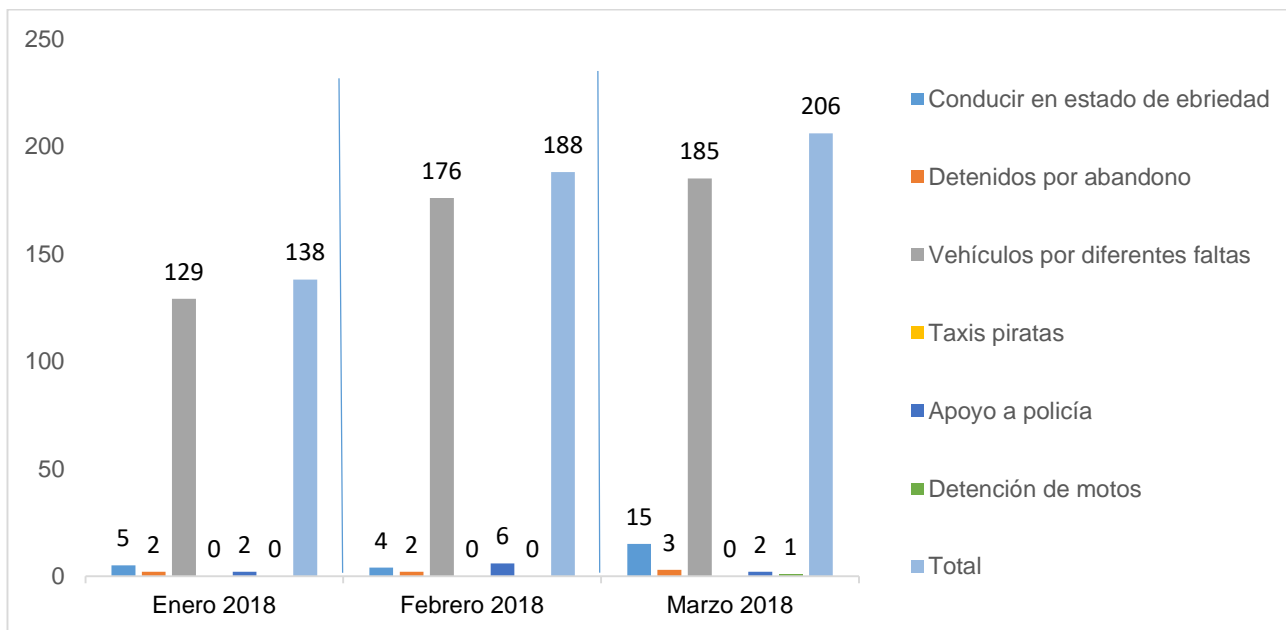

MUNICIPIO DE GARCÍA, NUEVO LEÓN

MARZO DE 2018

INSTITUCIÓN DE POLICÍA PREVENTIVA MUNICIPAL

ESTADÍSTICAS DE GRÁFICA DE ACCIDENTES

Área responsable de generar la información: Institución de Policía Preventiva Municipal.

MUNICIPIO DE GARCÍA, NUEVO LEÓN

MARZO DE 2018

**INSTITUCIÓN DE POLICÍA PREVENTIVA MUNICIPAL
ESTADÍSTICAS DE GRÁFICA DE ACCIDENTES DETENCIONES**

Área responsable de generar la información: Institución de Policía Preventiva Municipal.